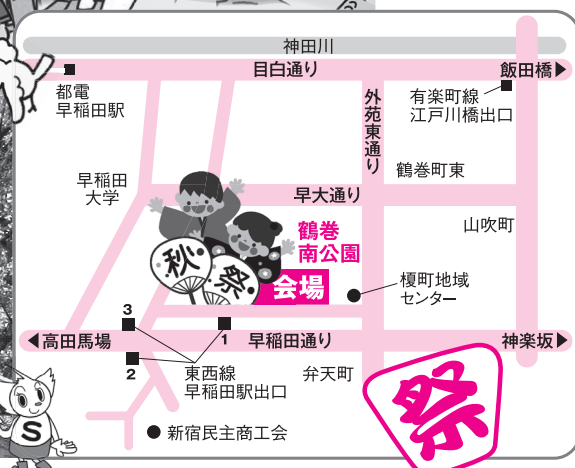

こども 民商・土建まつり

午前中に上棟式とお菓子撒き、午後にお菓子撒きがあります

とき

11月5日(日)

午前10時～午後3時

(小雨決行) 車でのご来場はご遠慮ください

JUNO

新宿区立

鶴巻南公園

フラダンスなどステージも必見です

祭

祭

● 模擬店 (焼そば、から揚げ、シフォンケーキ) etc

● 包丁研ぎ・まな板削り ● 子ども工作 ● 健康相談 (血压、体脂肪測定) etc

● 相談コーナー (無料) 「住宅相談・税金・金融・高利・多重債務・年金・学習・教育」etc

主催: 新宿民主商工会・東京土建新宿支部